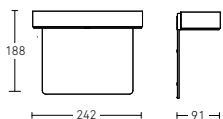

Highlights

Hausnummerbogen inkl.

  Dämmerungs-Sensor	 Solar	 Intelligenter Softlichtstart	 Details im Web und auf S. 154