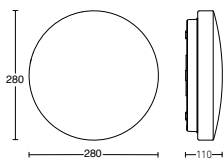

RS 20 S

Kreisrund und flach – mit Potential zum Klassiker.

Sensor

NEU

Highlights

unsichtbarer
360° HF-
Sensor

Grundlicht

Bis zu 10
Leuchten
via Kabel
vernetzbar

Details im Web
und auf S. 168