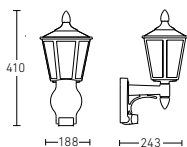

### Highlights

180° Infrarot-Sensor	Leuchtmittel tauschbar	Grundlicht	Details im Web und auf S. 150

**L 15 S**  
Eine leuchtende  
Schönheit.

**L 115 S**  
Eine runde  
Sache.

**Highlights**

180° Infrarot-Sensor	Leuchtmittel tauschbar	Sensor 90° schwenkbar	Details im Web und auf S. 152