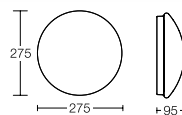

Highlights

unsichtbarer 360° HF- Sensor	Leuchtmittel tauschbar	Echtglas	Details im Web und auf S. 168