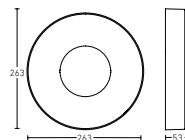

RS 200 SC
Unsere erste
Bluetooth Innenleuchte.