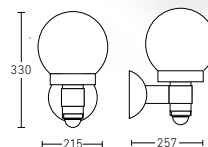

### Highlights

180° Infrarot-Sensor	Leuchtmittel tauschbar	Grundlicht	Details im Web und auf S. 150

**L 15 S**  
Eine leuchtende  
Schönheit.

**L 115 S**  
Eine runde  
Sache.

**Highlights**

180° Infrarot-Sensor	Leuchtmittel tauschbar	Sensor 90° schwenkbar	Details im Web und auf S. 152