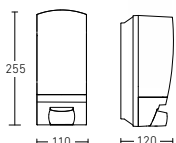

### Highlights

Hausnummerbogen inkl.

Unsichtbarer 160° iHF-Sensor	Up-/Downlight	Einstellen und Vernetzen per App	Details im Web und auf S. 154

**L 1 S**  
Einfach. Schön.  
Praktisch.

**LN 1 N**  
Zuverlässig  
Nacht für Nacht.