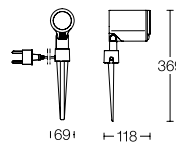

### Highlights

 Dämmerungs- sensor	 2,5 m Kabel	 Strahler 90° schwenkbar	 Details im Web und auf S. 164
---	--	---	---