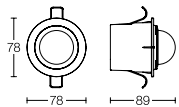

Highlights

360° Infrarot-Sensor Ø 8 m	Montagehöhe 2,5 - 4 m	IP54	Details im Web und auf S. 166

Highlights

360° Infrarot-Sensor Ø 24 m	Montagehöhe 2,5 - 6 m	IP54	Details im Web und auf S. 166