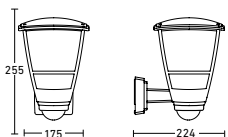

Highlights

180° Infrarot-Sensor	Leuchtmittel tauschbar	optimierte Ausleuchtung	Details im Web und auf S. 150

Highlights

180° Infrarot-Sensor	Leuchtmittel tauschbar	Grundlicht	Details im Web und auf S. 150