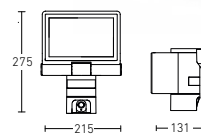

Highlights

180° Infrarot-Sensor	Full-HD Kamera	Gegensprech-anlage	Details im Web und auf S. 148

Highlights

180° Infrarot-Sensor	Full-HD Kamera	Gegensprech-anlage	Details im Web und auf S. 160