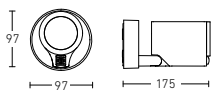

Highlights

 90° Infrarot-Sensor	 Einstellen und Vernetzen per App	 Strahler 90° schwenkbar	 Details im Web und auf S. 146