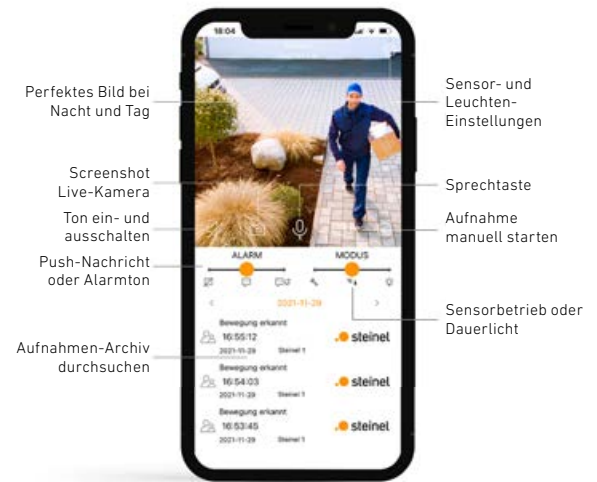

## Lichtlösungen für sichtbar mehr Sicherheit.

Was haben modernste HD-Kameratechnik, wegweisende Bewegungssensorik und einladendes Licht gemeinsam? Alle drei Features sind integraler Bestandteil unserer innovativen Kameraleuchten. Intelligent vereint in einer Kommunikationseinheit und per App von überall steuerbar. Inklusive einer beeindruckenden Livebild-Übertragung in höchster Qualität. Kreiert, damit du jederzeit genau darüber im Bilde sind, was sich gerade an deiner Haustüre abspielt. Bleibe informiert und handlungsfähig – ob von zu Hause aus oder von unterwegs. Unsere Kameraleuchten halten die Augen für dich offen.

## Immer wissen, was vor der Haustür passiert.

Mit dem XLED CAM 1 SC für große Flächen bzw. der L 620 CAM SC hast du immer das richtige Licht an der Eingangstür oder rund ums Haus. Der integrierte Sensor erfasst dabei zuverlässig jede Bewegung und die Kamera liefert dir sofort ein Live-Bild in Full HD-Qualität. Die Daten werden auf der beiliegenden SD-Card gespeichert und können jederzeit per Smartphone oder Tablet eingesehen werden. Mit der kostenlosen STEINEL CAM App sind die Leuchten schnell und einfach in Ihr WLAN integriert und von überall erreichbar.

## Alles im Griff. Alles in einer App.

- Einstellungen des Sensors und der Leuchte bequem über das Smartphone
- Push-Benachrichtigungen aufs Handy bei Bewegung vor der Kamera
- Live-Aufnahmen vom Eingangsbereich in Full HD-Qualität – Tag & Nacht
- Kommunikation per Gegensprechanlage von Zuhause und Unterwegs
- Durchsuchen von Ereignissen nach Datum und Uhrzeit