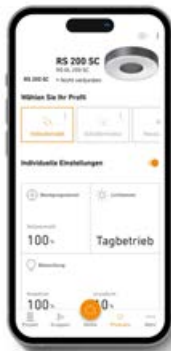

Neu! Innenleuchte mit Bluetooth Mesh Connect.

- Innenleuchte mit Bewegungsmelder, im hochwertigem anthrazitfarbenem Aluminiumgehäuse
- Automatisches Licht dank unsichtbaren 360° Hochfrequenz-Sensor mit bis zu Ø8 m Erfassung bei Bewegung
- Warmweißes Licht (3000 K) und langlebige 17,1 W LEDs mit 1165 lm
- Mit angenehmem Ambientelicht für eine schöne Raumatmosphäre, für Decken- und Wandmontage geeignet
- Kabellose Vernetzung mehrerer Leuchten via Bluetooth
- Einfache Einstellung via STEINEL Connect App
- Auch als Variante ohne Bewegungsmelder erhältlich

Ob innen oder außen - alle STEINEL Bluetooth-Produkte sind miteinander vernetzbar

STEINEL Connect App.
Kostenlos herunterladen.

RS 200 SC
Unsere erste
Bluetooth Innenleuchte.

Highlights

unsichtbarer 360° HF- Sensor	Einstellen und Vernetzen per App	10 % Grundlicht	Details im Web und auf S. 168