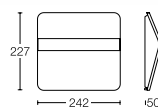

**LN 1 N**  
Zuverlässig  
Nacht für Nacht.

**XSolar LH-N**  
Setz deine Hausnummer  
formschön in Szene.

**Highlights**

Hausnummerbogen inkl.

			
Dämmerungs-sensor	5-200 Lux	Besondere Schlagfestigkeit	Details im Web und auf S. 164