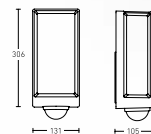

Highlights

  180° Infrarot-Sensor	 Grundlicht	 Einstellen und Vernetzen per App	 Details im Web und auf S. 148