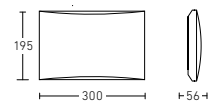

### Highlights

Hausnummerbogen inkl.

Unsichtbarer 160° iHF-Sensor	Up-/Downlight	Einstellen und Vernetzen per App	Details im Web und auf S. 154

**L 1 S**  
Einfach. Schön.  
Praktisch.

**LN 1 N**  
Zuverlässig  
Nacht für Nacht.