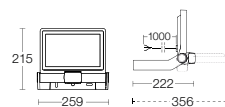

Sensor

**Highlights**

			
180° Infrarot-Sensor	Deckenmontage	180° vertikal schwenkbares Panel	Details im Web und auf S. 160

Ultra Powerlight

Sensor

**Highlights**

			
180° Infrarot-Sensor	Deckenmontage	180° vertikal schwenkbares Panel	Details im Web und auf S. 160