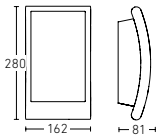

L 22 N
Mit Schwung in eine
leuchtende Zukunft.

Highlights

 Dämmerungs- sensor	 Leuchtmittel tauschbar	 Besondere Schlagfestigkeit	 Details im Web und auf S. 164