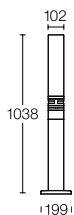

Highlights

 180° Infrarot-Sensor	 Leuchtmittel tauschbar	 Grundlicht	 Details im Web und auf S. 156