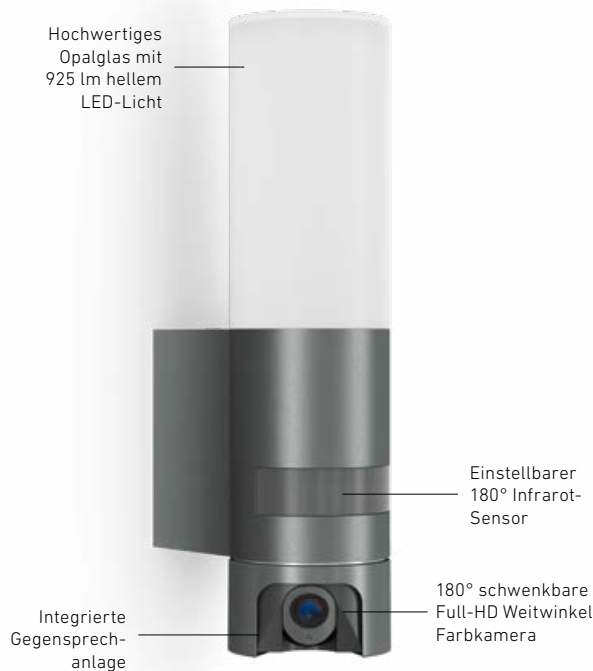

Immer wissen, was vor der Haustür passiert.

Mit dem XLED CAM 1 SC für große Flächen bzw. der L 620 CAM SC hast du immer das richtige Licht an der Eingangstür oder rund ums Haus. Der integrierte Sensor erfasst dabei zuverlässig jede Bewegung und die Kamera liefert dir sofort ein Live-Bild in Full HD-Qualität. Die Daten werden auf der beiliegenden SD-Card gespeichert und können jederzeit per Smartphone oder Tablet eingesehen werden. Mit der kostenlosen STEINEL CAM App sind die Leuchten schnell und einfach in Ihr WLAN integriert und von überall erreichbar.