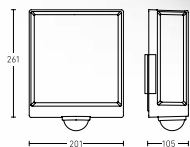

**Highlights**

180° Infrarot-Sensor	3 Zonen digital einstellbar	Einstellen und Vernetzen per App	Details im Web und auf S. 148

L 40 SC

Robust, smart und mit klarem Design.

L 42 SC

Smarte Hausbeleuchtung im Hochformat.