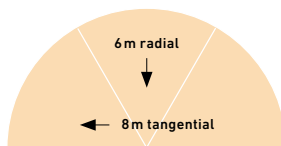

Verbesserte Erfassungsqualität