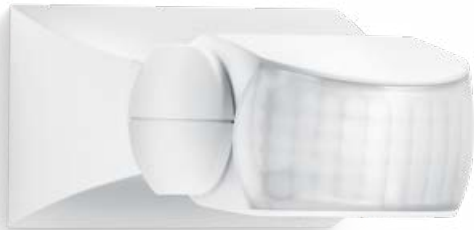

### Highlights

180° Infrarot-Sensor  
max. 8 m

3 Zonen digital einstellbar

Einstellen und Vernetzen per App

Details im Web und auf S. 166

**IS 1**  
Mister Zuverlässig  
beim Energiesparen.