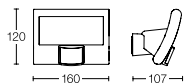

XLED curved S

Strahlendes Licht in kompakter Form.

XLED slim S

Strahlende Ästhetik für Ihr Zuhause.

Highlights

160° Infrarot-Sensor	2 sec - 70 min	30° horizontal	Details im Web und auf S. 160