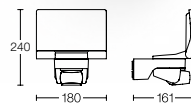

Highlights

  180° Infrarot-Sensor	 Dauerlicht	 Strahler und Sensor schwenkbar	 Details im Web und auf S. 160

Highlights

  180° Infrarot-Sensor	 Dauerlicht	 Strahler und Sensor schwenkbar	 Details im Web und auf S. 160