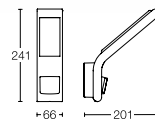

**XLED curved S**

Strahlendes Licht in kompakter Form.

**XLED slim S**

Strahlende Ästhetik für Ihr Zuhause.

**Highlights**

160° Infrarot-Sensor	2 sec - 70 min	30° horizontal	Details im Web und auf S. 160

**Highlights**