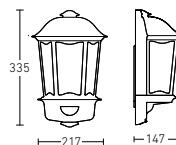

Highlights

180° Infrarot-Sensor	Leuchtmittel tauschbar	optimierte Ausleuchtung	Details im Web und auf S. 150

Highlights

180° Infrarot-Sensor	Leuchtmittel tauschbar	Grundlicht	Details im Web und auf S. 150