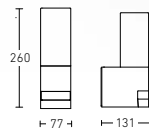

L 620 CAM SC
Sicherheit auf
die smarte Art.

L 605 S
Lichtästhetik in
schönster Form.

Highlights

180° Infrarot-Sensor	Full-HD Kamera	Gegensprech-anlage	Details im Web und auf S. 148

Highlights

180° Infrarot-Sensor	Grundlicht	Dauerlicht	Details im Web und auf S. 148