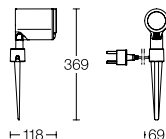

**Spot Way SC**  
Intelligenter Wegweiser  
mit vielen Funktionen.

**Spot Garden SC**  
Licht soweit der  
Garten reicht.

**Highlights**

 90° Infrarot-Sensor	 Einstellen und Vernetzen per App	 Strahler schwenkbar	 Details im Web und auf S. 156
---	---	--	--