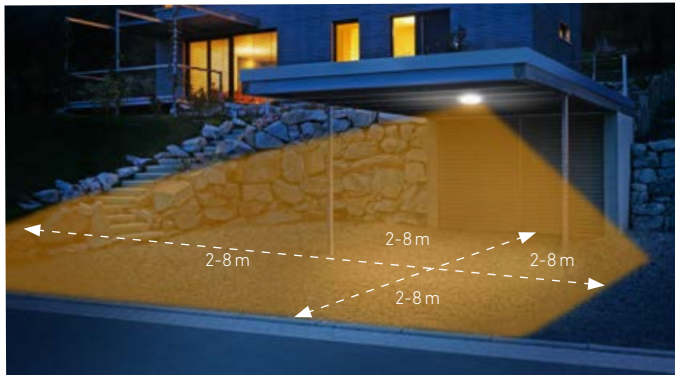

Die DL Vario Quattro S ist eine weitere STEINEL Erfindung, die präzise und zuverlässig da für Licht sorgt, wo du es brauchst.

Durch den Einbau von vier Präzisions-Infrarot-Sensoren, die sich mechanisch in jede Richtung individuell einstellen lassen, ist unsere Deckenleuchte in der Lage, genau da zu erfassen, wo es notwendig ist. Dabei lässt sich die Reichweite von 2-8 m präzise einstellen und somit können angrenzende Straßen oder Nachbarwege aus dem Erfassungsbereich ausgeschlossen werden. Fehlschaltungen innerhalb eines großen Erfassungsbereichs werden vermieden und Energie gespart.

Übrigens: die vier in die Leuchtenabdeckung integrierten Sensorlinsen sind **eine Weltneuheit made by STEINEL.**

Highlights

360° Infrarot-Sensor	4 Zonen individuell einstellbar	Besondere Schlagfestigkeit	Details im Web und auf S. 150