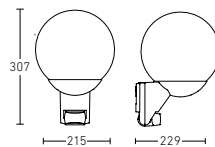

L 585 S

Die durch und durch runde Beleuchtungslösung.

Highlights

  140° Infrarot-Sensor	 Leuchtmittel tauschbar	 Sensor 70° vertikal/ 130° horizontal schwenkbar	 Details im Web und auf S. 152

Highlights

  180° Infrarot-Sensor	 Leuchtmittel tauschbar	 Sensor 70° vertikal schwenkbar	 Details im Web und auf S. 152