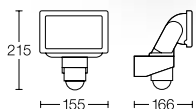

Ultra Powerlight

Sensor