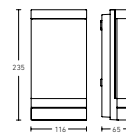

Highlights

180° Infrarot-Sensor	3 Zonen digital einstellbar	Einstellen und Vernetzen per App	Details im Web und auf S. 148