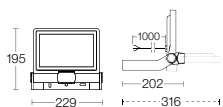

Highlights

180° Infrarot-Sensor	Deckenmontage	180° vertikal schwenkbares Panel	Details im Web und auf S. 160