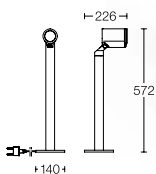

### Highlights

 Dämmerungs- sensor	 2,5 m Kabel	 Strahler 90° schwenkbar	 Details im Web und auf S. 164
---	--	---	---