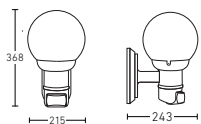

L 585 S

Die durch und durch runde Beleuchtungslösung.

Highlights

  140° Infrarot-Sensor	 Leuchtmittel tauschbar	 Sensor 70° vertikal/ 130° horizontal schwenkbar	 Details im Web und auf S. 152

Highlights

  180° Infrarot-Sensor	 Leuchtmittel tauschbar	 Sensor 70° vertikal schwenkbar	 Details im Web und auf S. 152