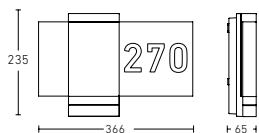

**L 270 digi SC**  
Smarter Neuzugang für  
deinen Hauseingang.

**L 820 SC**  
Die ideale Bühne für  
deine Hausnummer.