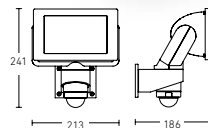

## Highlights

E A G

			
240° Infrarot-Sensor	Strahler und Sensor schwenkbar	Optionaler Eckwandhalter	Details im Web und auf S. 162