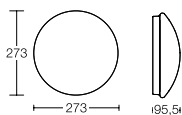

Highlights

unsichtbarer 360° HF- Sensor	Grundlicht	Dauerlicht	Details im Web und auf S. 168