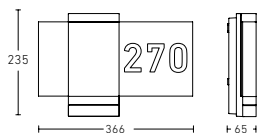

L 270 digi SC
Smarter Neuzugang für
deinen Hauseingang.

L 271 digi SC
Perfekter Mix aus Ästhetik
und Funktionalität.

Highlights

Hausnummerbogen inkl.

180° Infrarot-Sensor	3 Zonen digital einstellbar	Einstellen und Vernetzen per App	Details im Web und auf S. 148