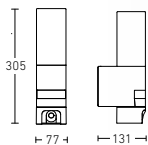

L 620 CAM SC
Sicherheit auf
die smarte Art.

L 605 S
Lichtästhetik in
schönster Form.

Highlights

180° Infrarot-Sensor	Full-HD Kamera	Gegensprech-anlage	Details im Web und auf S. 148

Highlights

180° Infrarot-Sensor	Grundlicht	Dauerlicht	Details im Web und auf S. 148