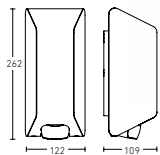

L 12 S

Zuverlässig stillvolle
Lichtlösung.

Highlights

180° Infrarot-Sensor	Leuchtmittel tauschbar	Sensor 90° schwenkbar	Details im Web und auf S. 150

Highlights

180° Infrarot-Sensor	Leuchtmittel tauschbar	Sensor 90° schwenkbar	Details im Web und auf S. 150